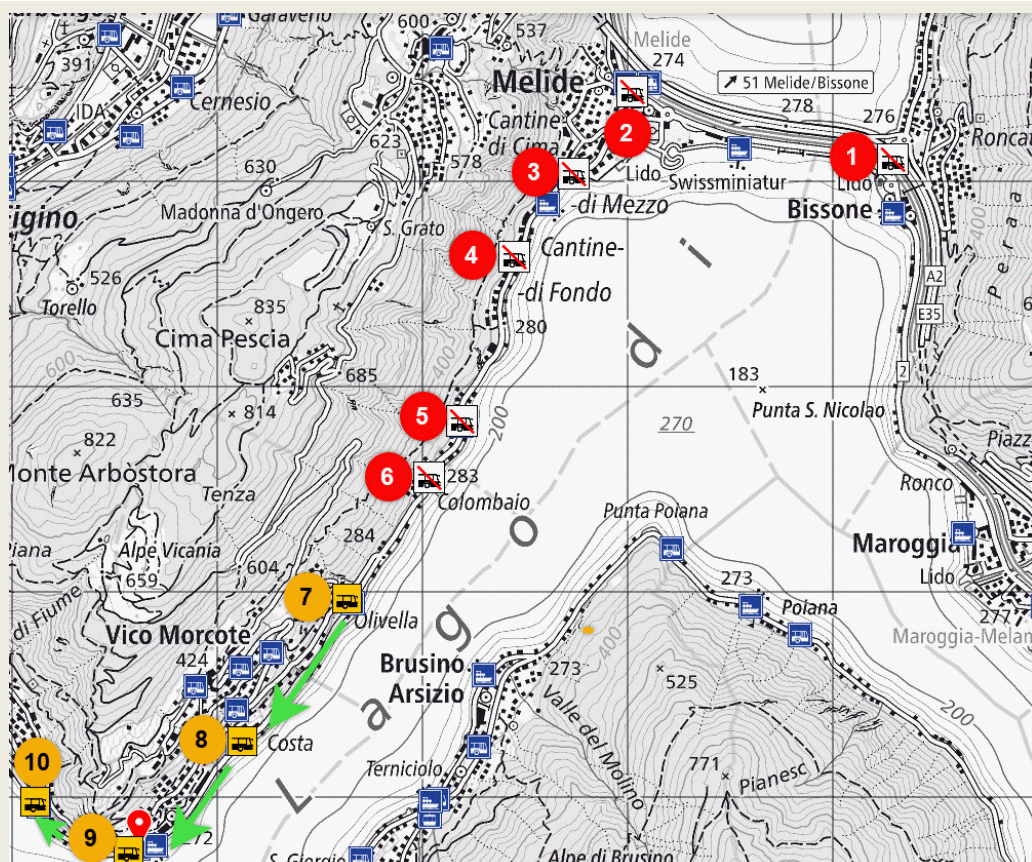

Annuncio di perturbazione
Störungsmeldung
Annonce de perturbation
Service disruption

Linee 431 - 438

**Bissone Autostrada – Melide Stazione – Melide Piazza
Moretti – Melide Cantine – Melide Villa Magnolia –
Vico Morcote Colombaio**

Fermata soppressa

Dal Lunedì al Venerdì dal 12.04 al 30.04.2021 dalle 21:00 alle 05:00

Haltestelle aufgehoben

Von Montag bis Freitag vom 12.04 bis 30.04.2021 von 21:00 bis 05:00 Uhr

Arrêt supprimé

Du lundi au vendredi du 12.04 au 30.04.2021 de 21h00 à 05h00

Bus stop suspended

From Monday to Friday from 12.04 to 30.04.2021 from 21:00 to 05:00

1. Bissone Autostrada
2. Melide Stazione
3. Melide Piazza Moretti
4. Melide Cantine
5. Melide Villa Magnolia
6. Vico Morcote Colombaio
7. Olivella Lago
8. Morcote Casa Anziani
9. Morcote Piazza Grande
10. Morcote Parco Scherrer