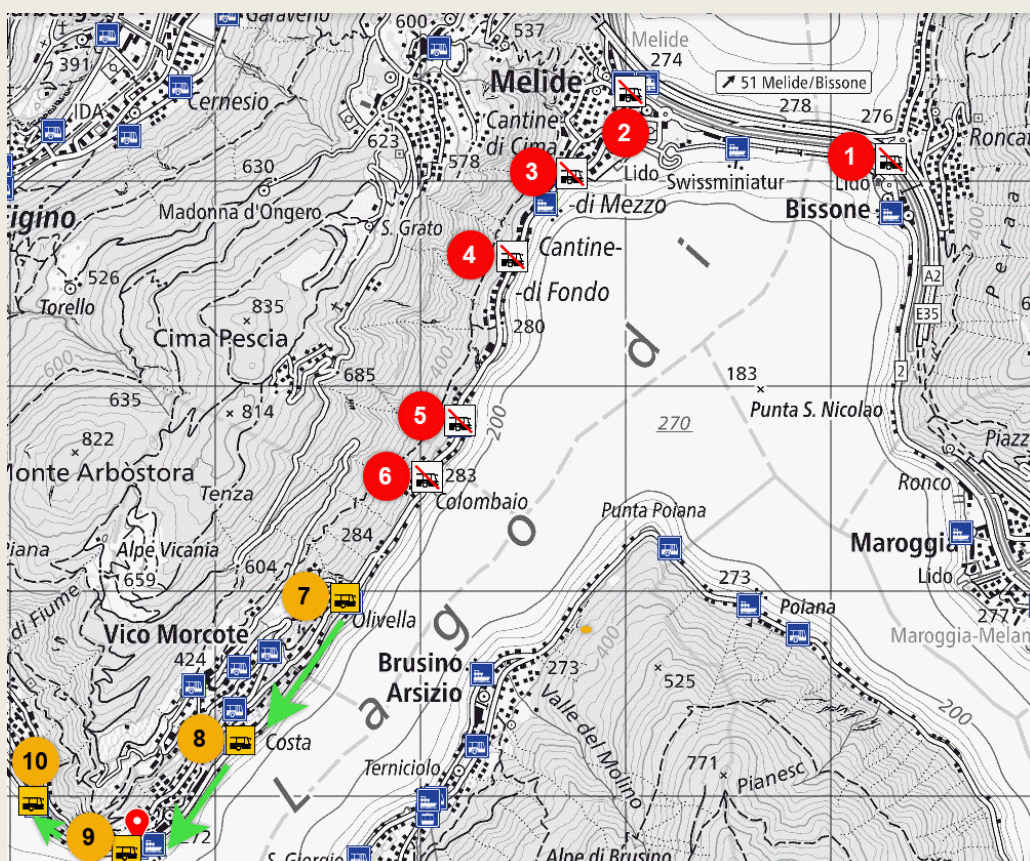

Annuncio di perturbazione
Störungsmeldung
Annonce de perturbation
Service disruption

Linee 431 - 438

**Bissone Autostrada – Melide Stazione – Melide Piazza
Moretti – Melide Cantine – Melide Villa Magnolia –
Vico Morcote Colombaio**

Fermata soppressa

Sabato, 10.04.2021 07:00 / 19:00

Le coincidenze da e per Lugano a Olivella, Lago con la linea 431 sono garantite.

Haltestelle aufgehoben

Samstag, 10.04.2021 07:00 / 19:00

Verbindungen von und nach Lugano nach Olivella, Lago mit der Linie 431 sind garantiert.

Arrêt supprimé

Samedi, 10.04.2021 07:00 / 19:00

Les correspondances de et vers Lugano a Olivella Lago avec la ligne 431 sont garanties.

Bus stop suspended

Saturday, 10.04.2021 07:00 / 19:00

Connections to and from Lugano to Olivella Lago with line 431 are guaranteed.

1. Bissone Autostrada
2. Melide Stazione
3. Melide Piazza Moretti
4. Melide Cantine
5. Melide Villa Magnolia
6. Vico Morcote Colombaio
7. Olivella Lago
8. Morcote Casa Anziani
9. Morcote Piazza Grande
10. Morcote Parco Scherrer